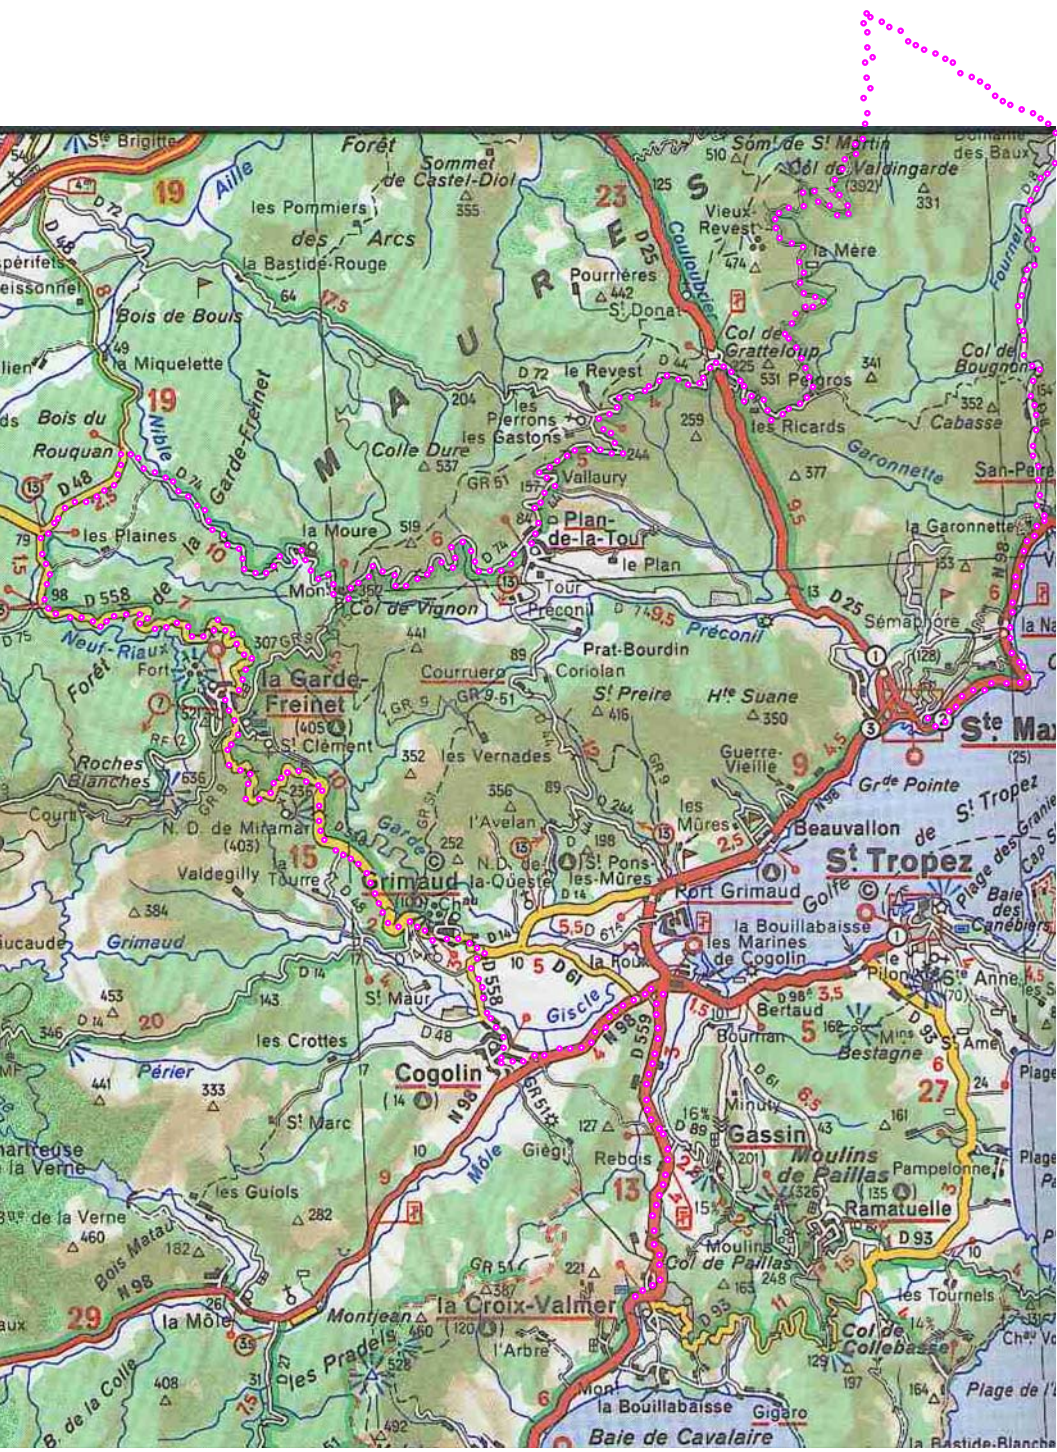

Vent 5 km/h NO - Coef.res.x10000 : 0.09

0.23 m/s asc. km cum alt ± H % km/h min H.mn 28/7/2011 -

	km	cum	alt	± H	%	km/h	min	H.mn
CROIX-VALMER	0	0	96					
X-LA-FOUX	7	7	17	0	0.0	31.1	14	0.14
COGOLIN	4	11	17	0	0.0	28.6	8	0.22
LA-GARDE-FRENET	13	24	340	323	2.5	19.1	41	1.03
BOIS-DU-ROUQUAN	11	35	60	0	0.0	34.5	19	1.22
COL-DE-VIGNON	10	45	352	292	2.9	21.7	28	1.50
PLAN-DE-LA-TOUR	8	53	70	0	0.0	44.2	11	2.00
GRATTELOUP-EST	9	62	215	145	1.6	23.7	23	2.23
COL-DE-PEIGROS	1	63	342	127	2.7	6.5	9	2.32
COL-VALDINGARDE	10	73	392	50	0.5	25.5	23	2.56
ROQUEBRUNE	11	84	11	0	0.0	39.1	17	3.13
GRANDE-BASTIDE	5	89	15	4	0.1	32.5	9	3.22
COL-DE-BOUGNON	7	96	155	140	2.0	24.1	17	3.39
VAL-D'ESQUIERES	4	100	15	0	0.0	44.3	5	3.45
SAINTE-MAXIME	6	106	3	0	0.0	30.7	12	3.57
X-LA-FOUX	9	115	17	14	0.2	28.9	19	4.15
CROIX-VALMER	7	122	96	79	1.1	27.4	15	4.31

+1174 mètres en 122 km (moyenne : 27.1)

0 10 20 30 40 50 60 70 80 90 100 110 120 130 140 150 160 170 180 190 200 210

Ech. : 1/151.000