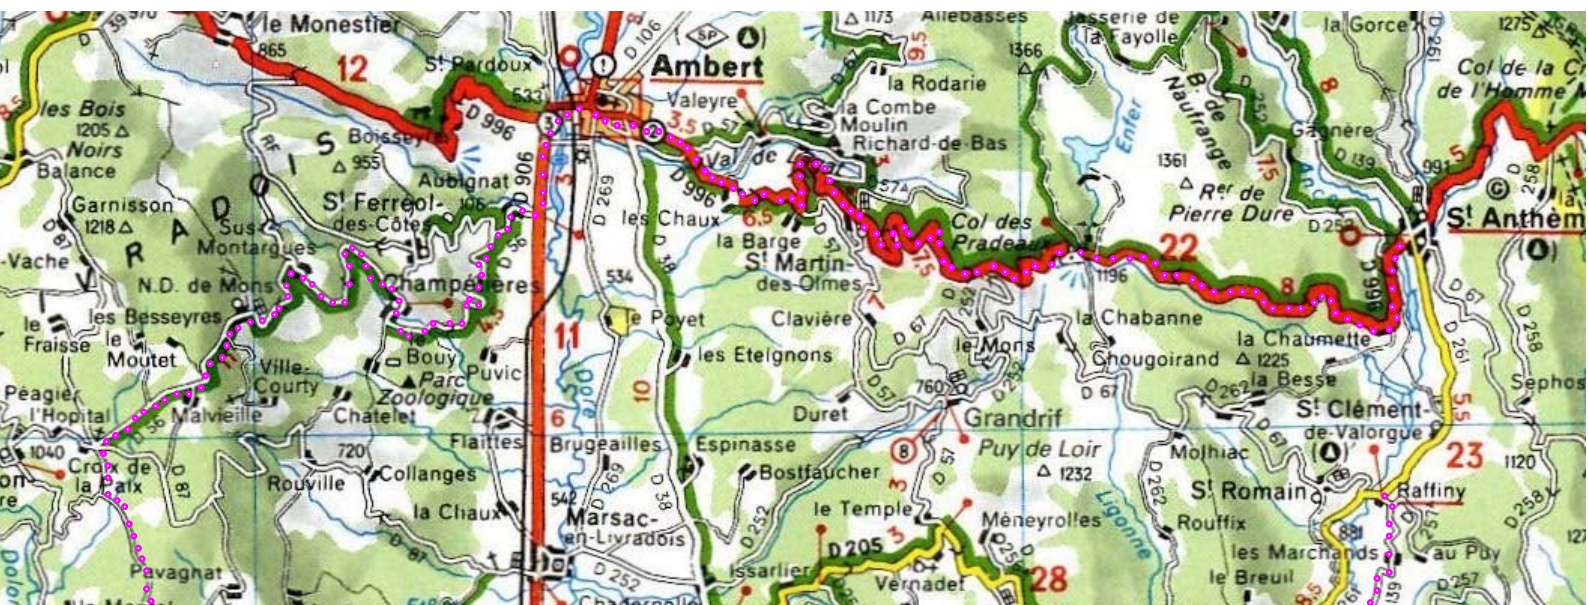

Vent 5 km/h NO - Coef.res.x10000 : 0.10

0.21 m/s asc. km cum alt ± H % km/h min H.mn 31/7/2011 - La Paix-Arlanc

	km	cum	alt	± H	%	km/h	min	H.mn
St-ANTHEME	0	0	940					
C.des PRADEAUX	10	10	1196	256	2.6	18.0	33	0.33
AMBERT	15	25	537	0	0.0	37.7	24	0.57
C.des PRADEAUX	15	40	1196	659	4.4	15.6	58	1.55
AMBERT	15	55	537	0	0.0	37.7	24	2.19
X-AUBIGNAT	2	57	530	0	0.0	30.2	4	2.23
CHAMPETIERES	5	62	692	162	3.2	17.1	18	2.40
ND de MONS	6	68	1240	548	9.1	7.9	46	3.26
Croix de la PAIX	4	72	1050	0	0.0	42.3	6	3.32
St-BONNET-LE-CH.	8	80	824	0	0.0	40.1	12	3.44
ARLANC	11	91	590	0	0.0	38.5	17	4.01
D202-D111	11	102	800	210	1.9	23.7	28	4.29
La GARDE	5	107	1059	259	5.2	12.9	23	4.52
Col des DANSADOUX	3	110	1030	0	0.0	32.9	5	4.57
VIVEROLS	5	115	870	0	0.0	39.4	8	5.05
SAILLANT	5	120	943	73	1.5	22.9	13	5.18
RAFFINY	5	125	884	0	0.0	28.4	11	5.29

+2167 mètres en 125 km (moyenne : 22.8)

Ech.: 1/128.000