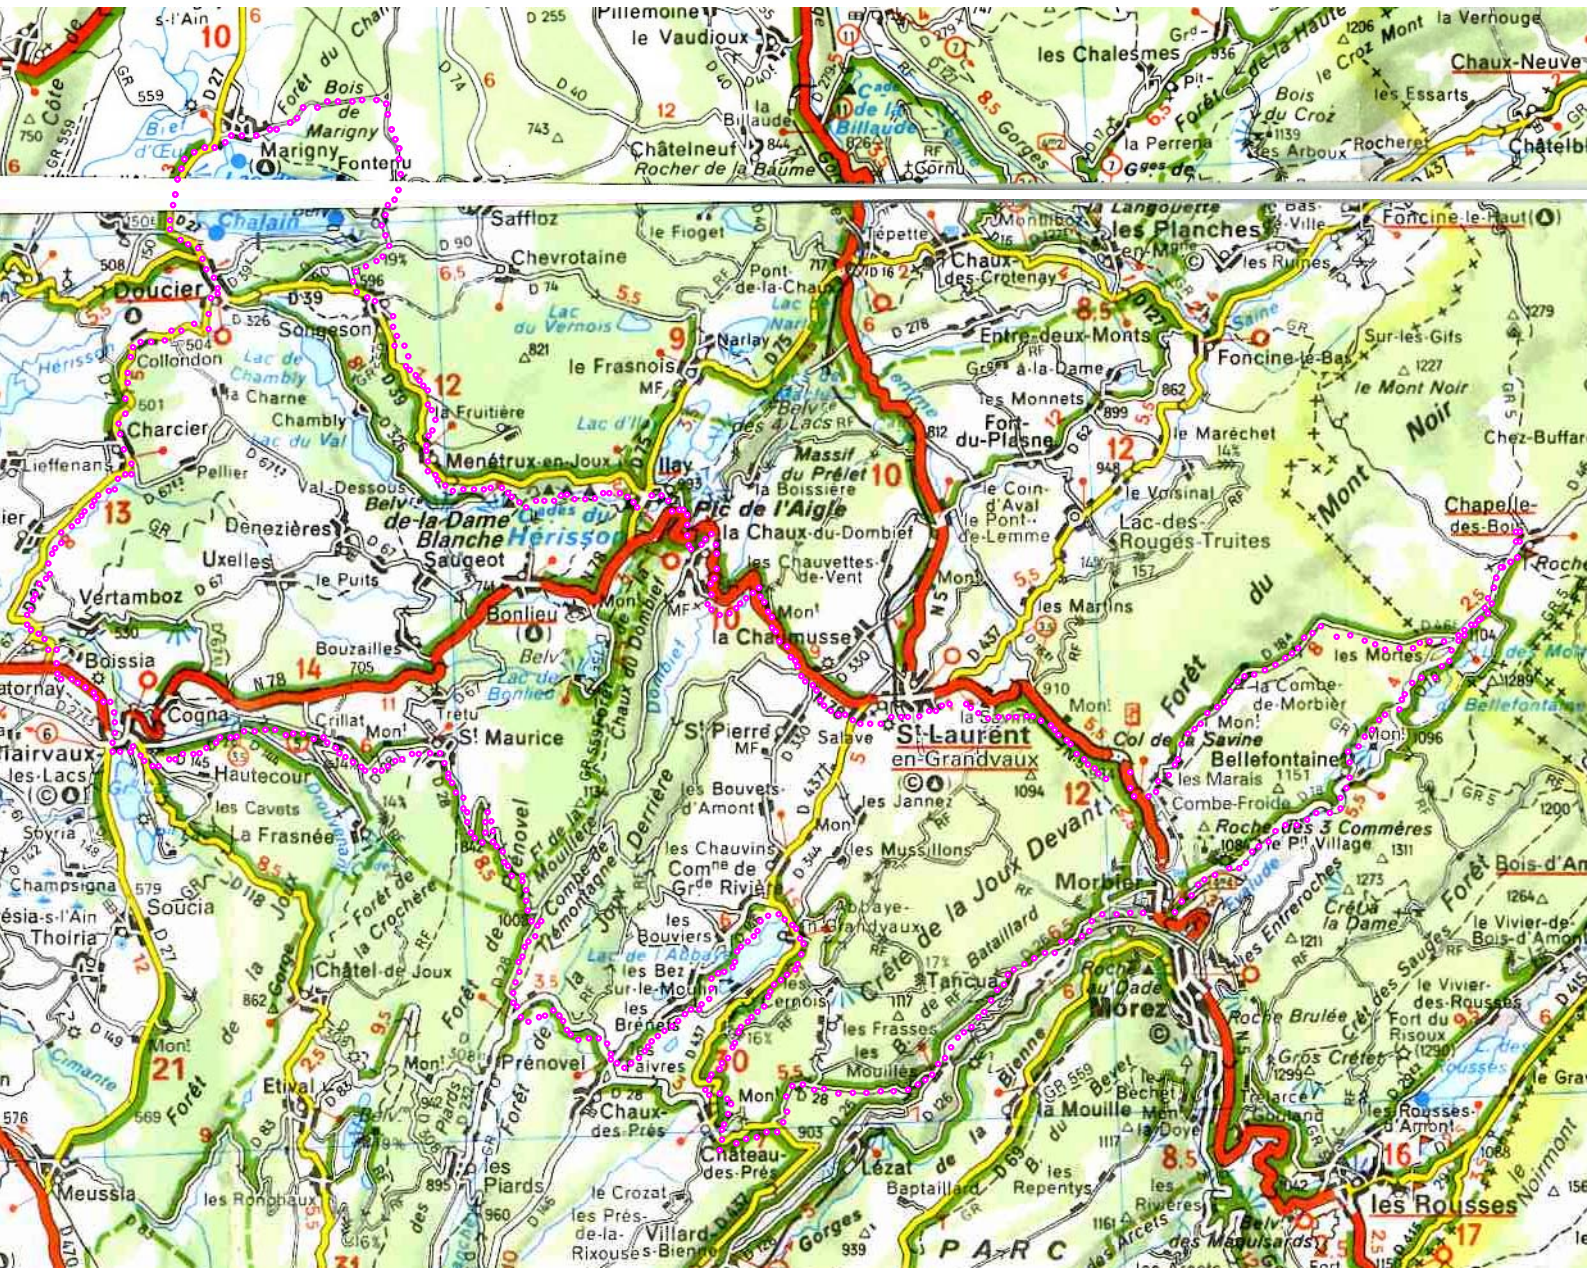

Vent 5 km/h NO - Coef.res.x10000 : 0.10

0.20 m/s asc. km cum alt ± H % km/h min H.mn 17/5/2013 - Lac de Chalin

	km	cum	alt	± H	%	km/h	min	H.mn
VVF CHAPELLE-d-B	0	0	1086					
COL de la SAVINE	12	12	984	0 0.0	29.1	25	0.25	
St-LAURENT-Gvx-E	5	17	910	0 0.0	28.5	11	0.35	
La CHAUX	8	25	844	0 0.0	26.5	18	0.53	
ILAY	3	28	767	0 0.0	31.7	6	0.59	
SONNESON	9	37	596	0 0.0	29.7	18	1.17	
MARIGNY	9	46	520	0 0.0	26.5	20	1.38	
DOUCIER	5	51	528	8 0.2	28.7	10	1.48	
CHARCIER	5	56	527	0 0.0	27.9	11	1.59	
CLAIRVAUX-LACS	9	65	541	14 0.2	28.9	19	2.18	
St-MAURICE-CRIL.	6	71	777	236 3.9	16.1	22	2.40	
X-PRENOVEL	8	79	1008	231 2.9	19.4	25	3.05	
L'ABBAYE-EN-GRx	11	90	884	0 0.0	33.0	20	3.25	
CHATEAU-DES-PRES	5	95	945	61 1.2	23.9	13	3.37	
X-MORBIER	12	107	700	0 0.0	35.4	20	3.58	
VVF CHAPELLE-d-B12	119	1086	386 3.2	17.0	42	4.40		

+ 936 mètres en 119 km (moyenne : 25.5)

0 10 20 30 40 50 60 70 80 90 100 110 120 130 140 150 160 170 180 190 200 210

Ech.: 1/150.000